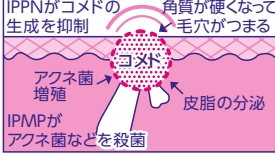

大人のカラダと
肌事情も考えた処方

PAIR®

炎症をしずめ、
フェイスラインの吹き出物・ニキビも治療する
ペアアクネクリームW
吹き出物・ニキビ治療薬

第2類医薬品

大人のカラダと肌事情 ひどくなると治りにくく、アトが残りやすい大人のニキビ
アトを残したくないから医薬品で何とかしたい!

大人のニキビ(吹き出物)は、フェイスラインにできやすく、
炎症を起こしてなかなか治らなったり、様々な要因で繰り返しできたりします。

ペアアクネクリームWの特長

「ペアアクネクリームW」は、患部を開かずに有効成分が浸透し、
Wの効果で吹き出物・ニキビを“もと”から治す医薬品です。

イブプロフェンピコノール(IPPN)

アクネ菌によるコメド(白ニキビ)の生成を抑え、
炎症(赤ニキビ)をしずめ、吹き出物・ニキビを“もと”から治療する!

インプロピルメチルフェノール(IPMP)

症状を悪化させるアクネ菌などを殺菌し、
吹き出物・ニキビの進行を抑える!

1. 正常な皮膚

2. 吹き出物・ニキビのはじまり

3. 吹き出物・ニキビ

- 肌にしっとり、透明になるクリームなので、塗った上からメイクもでき、
おでかけ前や外出中にも気になりません。
- 患部にすっと伸びて、ベタつきません。
- 肌に近い[弱酸性]です。
- 植物系のほのかな心地よい香りです。

ペアアクネクリームWの効果的な使い方

1. まず、きちんと洗顔をして肌を清潔にしてください。
 2. ペアアクネクリームWを適量指先に取り、吹き出物・ニキビのできている部分にすとなじませてください。
 3. 塗った患部が乾いたら、保湿し、肌環境を整えてください。
- ※吹き出物・ニキビの出来はじめにお薬を使用して、進行を抑えることができれば、アトは残りにくくなります。
また、つぶしたり、触ったりなど、患部に刺激をできるだけ与えないように気をつけましょう。