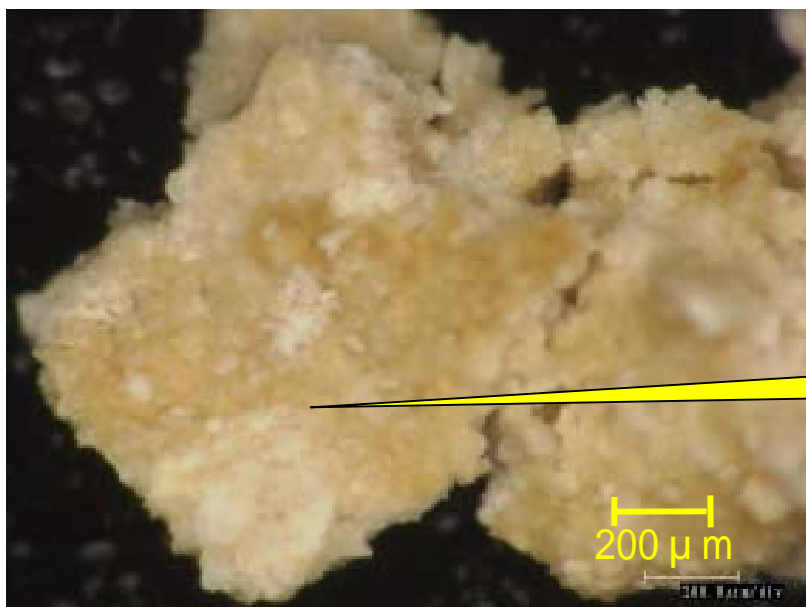

# 図1.尿石の原因は尿の飛び散り

ふち裏をのぞいてみると

こんなに飛び散っています。

こんなところに  
たくさん飛び散っています。

## 図2. トイレの気になる汚れ

トイレの汚れに関する実態調査: 当社調べ(2002年6月, N=250)

気になる汚れ	(%)
フチ 内側面の汚れ	64
裏側の汚れ	46
水底部 黄ばみ	35
噴水線汚れ	22
傾斜部分 黄ばみ	17
ピンク・赤スジ	8
特になし	6

尿石

### 図3 . 尿石の表面状態解析

光学顕微鏡にて観察

走査型電子顕微鏡にて観察