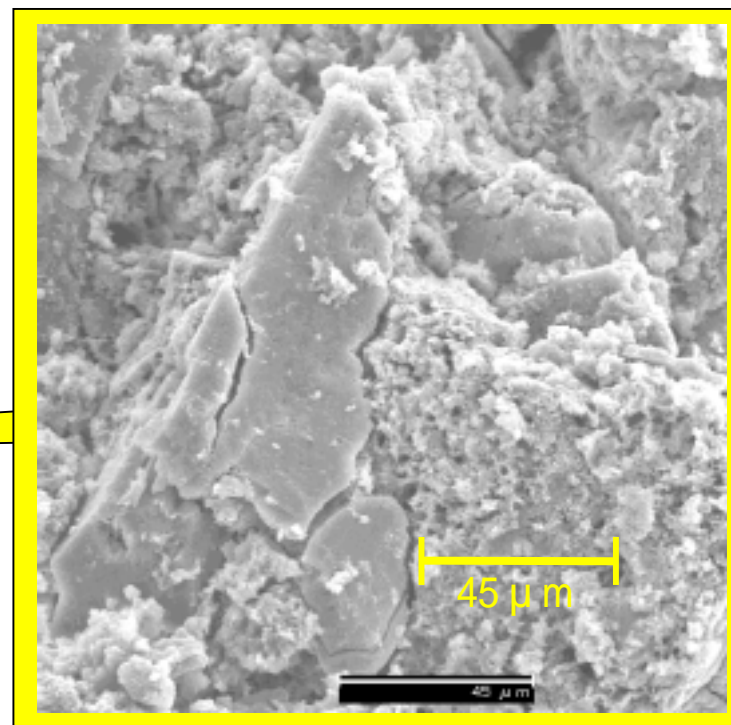

# 図1.尿石の原因は尿の飛び散り

ふち裏をのぞいてみると

こんなに飛び散っています。

こんなところに  
たくさん飛び散っています。

## 図2. トイレの気になる汚れ

トイレの汚れに関する実態調査: 当社調べ(2002年6月, N=250)

気になる汚れ	(%)
フチ 内側面の汚れ	64
裏側の汚れ	46
水底部 黄ばみ	35
噴水線汚れ	22
傾斜部分 黄ばみ	17
ピンク・赤スジ	8
特になし	6

尿石

### 図3 . 尿石の表面状態解析

光学顕微鏡にて観察

走査型電子顕微鏡にて観察