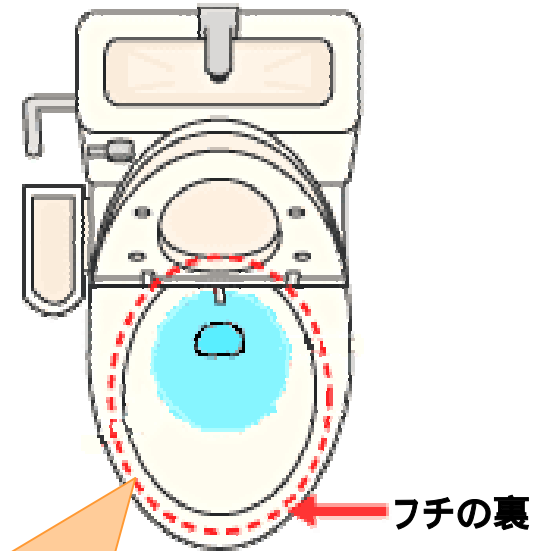

# 図1.尿石の原因は尿の飛び散り

ふち裏をのぞいてみると

こんなに飛び散っています。

こんなところに  
たくさん飛び散っています。

## 図2. トイレの気になる汚れ

トイレの汚れに関する実態調査: 当社調べ(2002年6月, N=250)

気になる汚れ	(%)
フチ 内側面の汚れ	64
裏側の汚れ	46
水底部 黄ばみ	35
噴水線汚れ	22
傾斜部分 黄ばみ	17
ピンク・赤スジ	8
特になし	6

尿石

### 図3 . 尿石の表面状態解析

光学顕微鏡にて観察

走査型電子顕微鏡にて観察