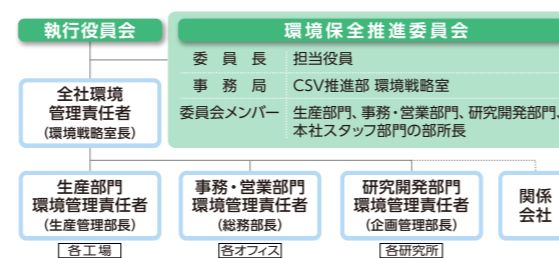

(2013年1月1日改定)

環境マネジメントシステム

事業活動や製品・サービスが環境に及ぼす影響を把握・評価・是正するとともに、環境保全活動を継続的に改善することを目的としています。また、グローバルな環境対応を目指して、環境マネジメントおよび活動報告体制の充実を図っており、海外グループ会社のデータをWebページに公開しています。

環境管理体制

環境管理に全従業員が協力して対応するため、生産部門、事務・営業部門、研究開発部門、本社スタッフ部門からなる環境保全推進委員会を設置しています。環境保全の観点から全社の事業活動を見直し、法令の遵守、自主的な基準・目標の設定とともに、その全社的な推進および達成状況の把握などを行っています。